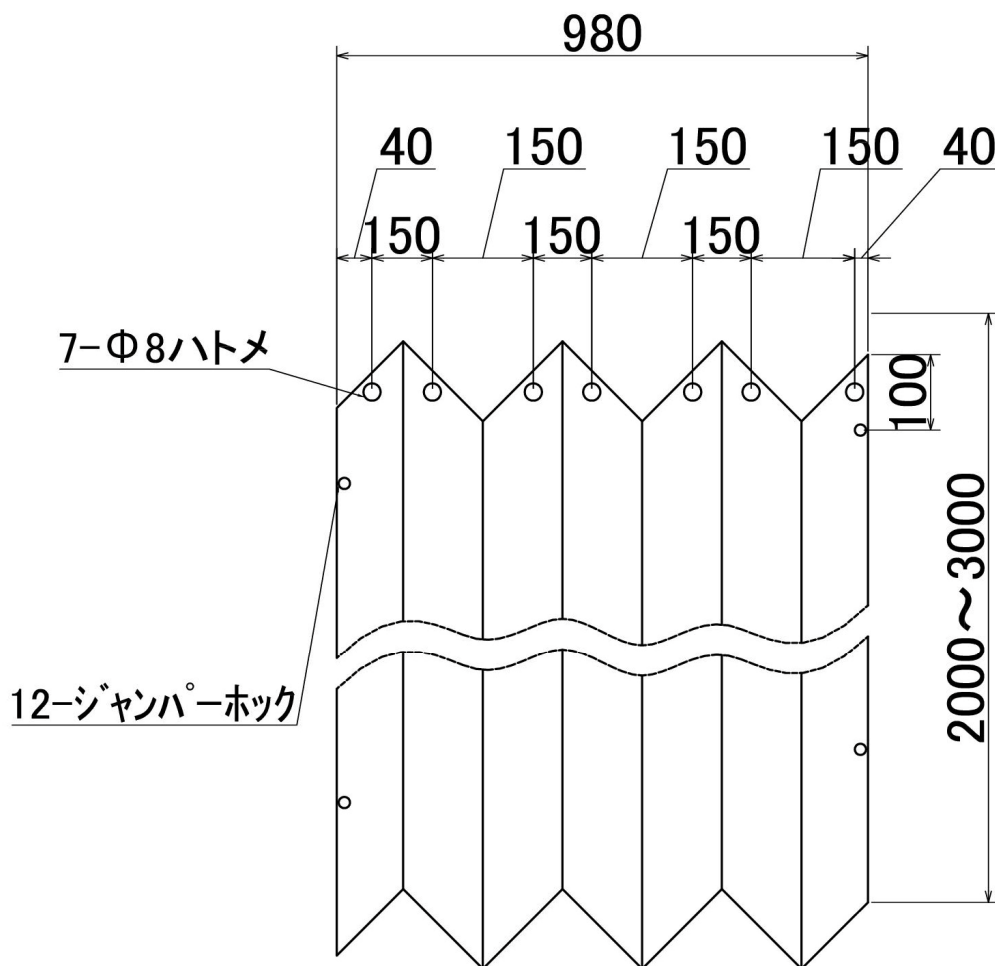

遮熱蛇腹カーテン

熱源から人を守り、快適に

遮熱蛇腹カーテンは、遮光性も高く、放射熱（放射線＝可視光、赤外線、遠赤外線等）も遮断します。

熱源から遮熱する事で、快適な環境を創ることができます。

工場の現場などで、熱源から人を遮蔽して、快適に過ごすことができます。

標準品；

幅＝0.98m 長さ＝2～3m 上部にハトメ(150mmピッチ)

側面にジャンパーホック（隣と繋ぐことができるように500mmピッチ）